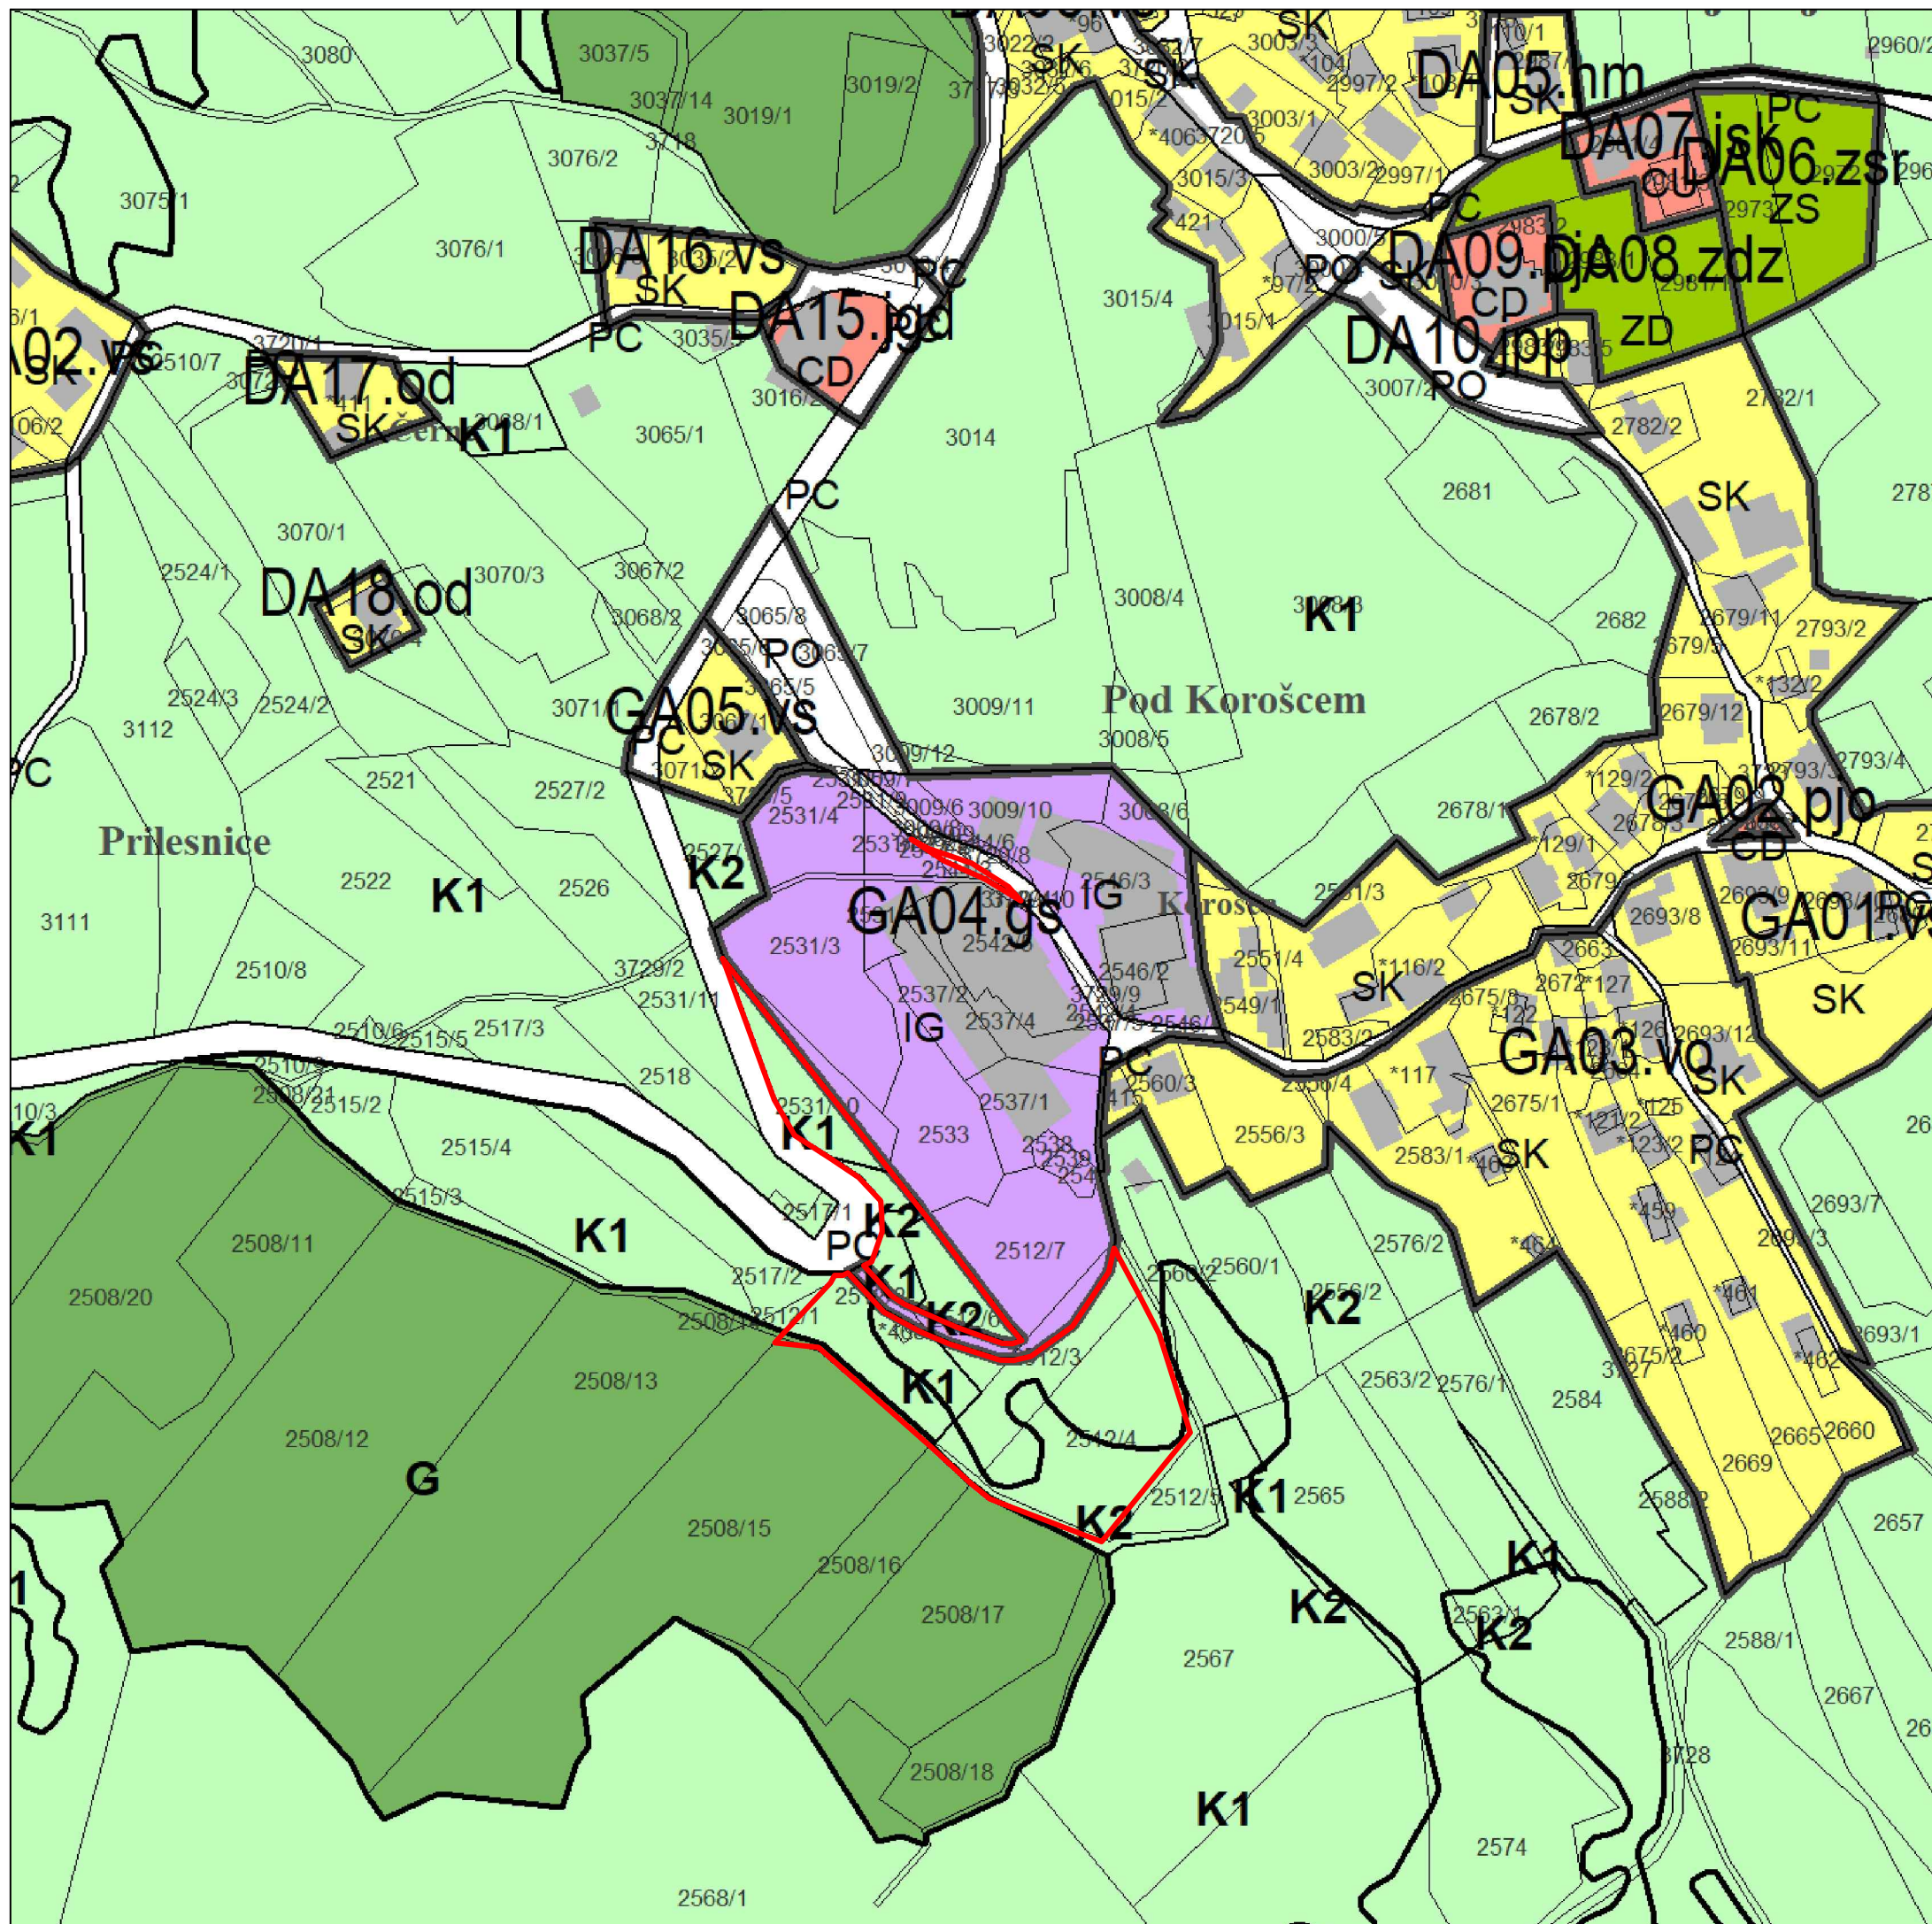

Ciljna sprememba Občinskega prostorskega načrta
Občine Žužemberk (CS OPN1) v naselju Gornji Ajdovec
(EUP GA04) in Dešeča vas (EUP DE05)

- STROKOVNE PODLAGE -

LEGENDA:

 OBMOČJE CS OPN

Podloga: OPN Žužemberk

Območje CS OPN v Gornjem Ajdovcu (EUP GA04)
IZSEK IZ OPN - PODROBNEJŠA NAMENSKA
RABA PROSTORA

1:2000

1a