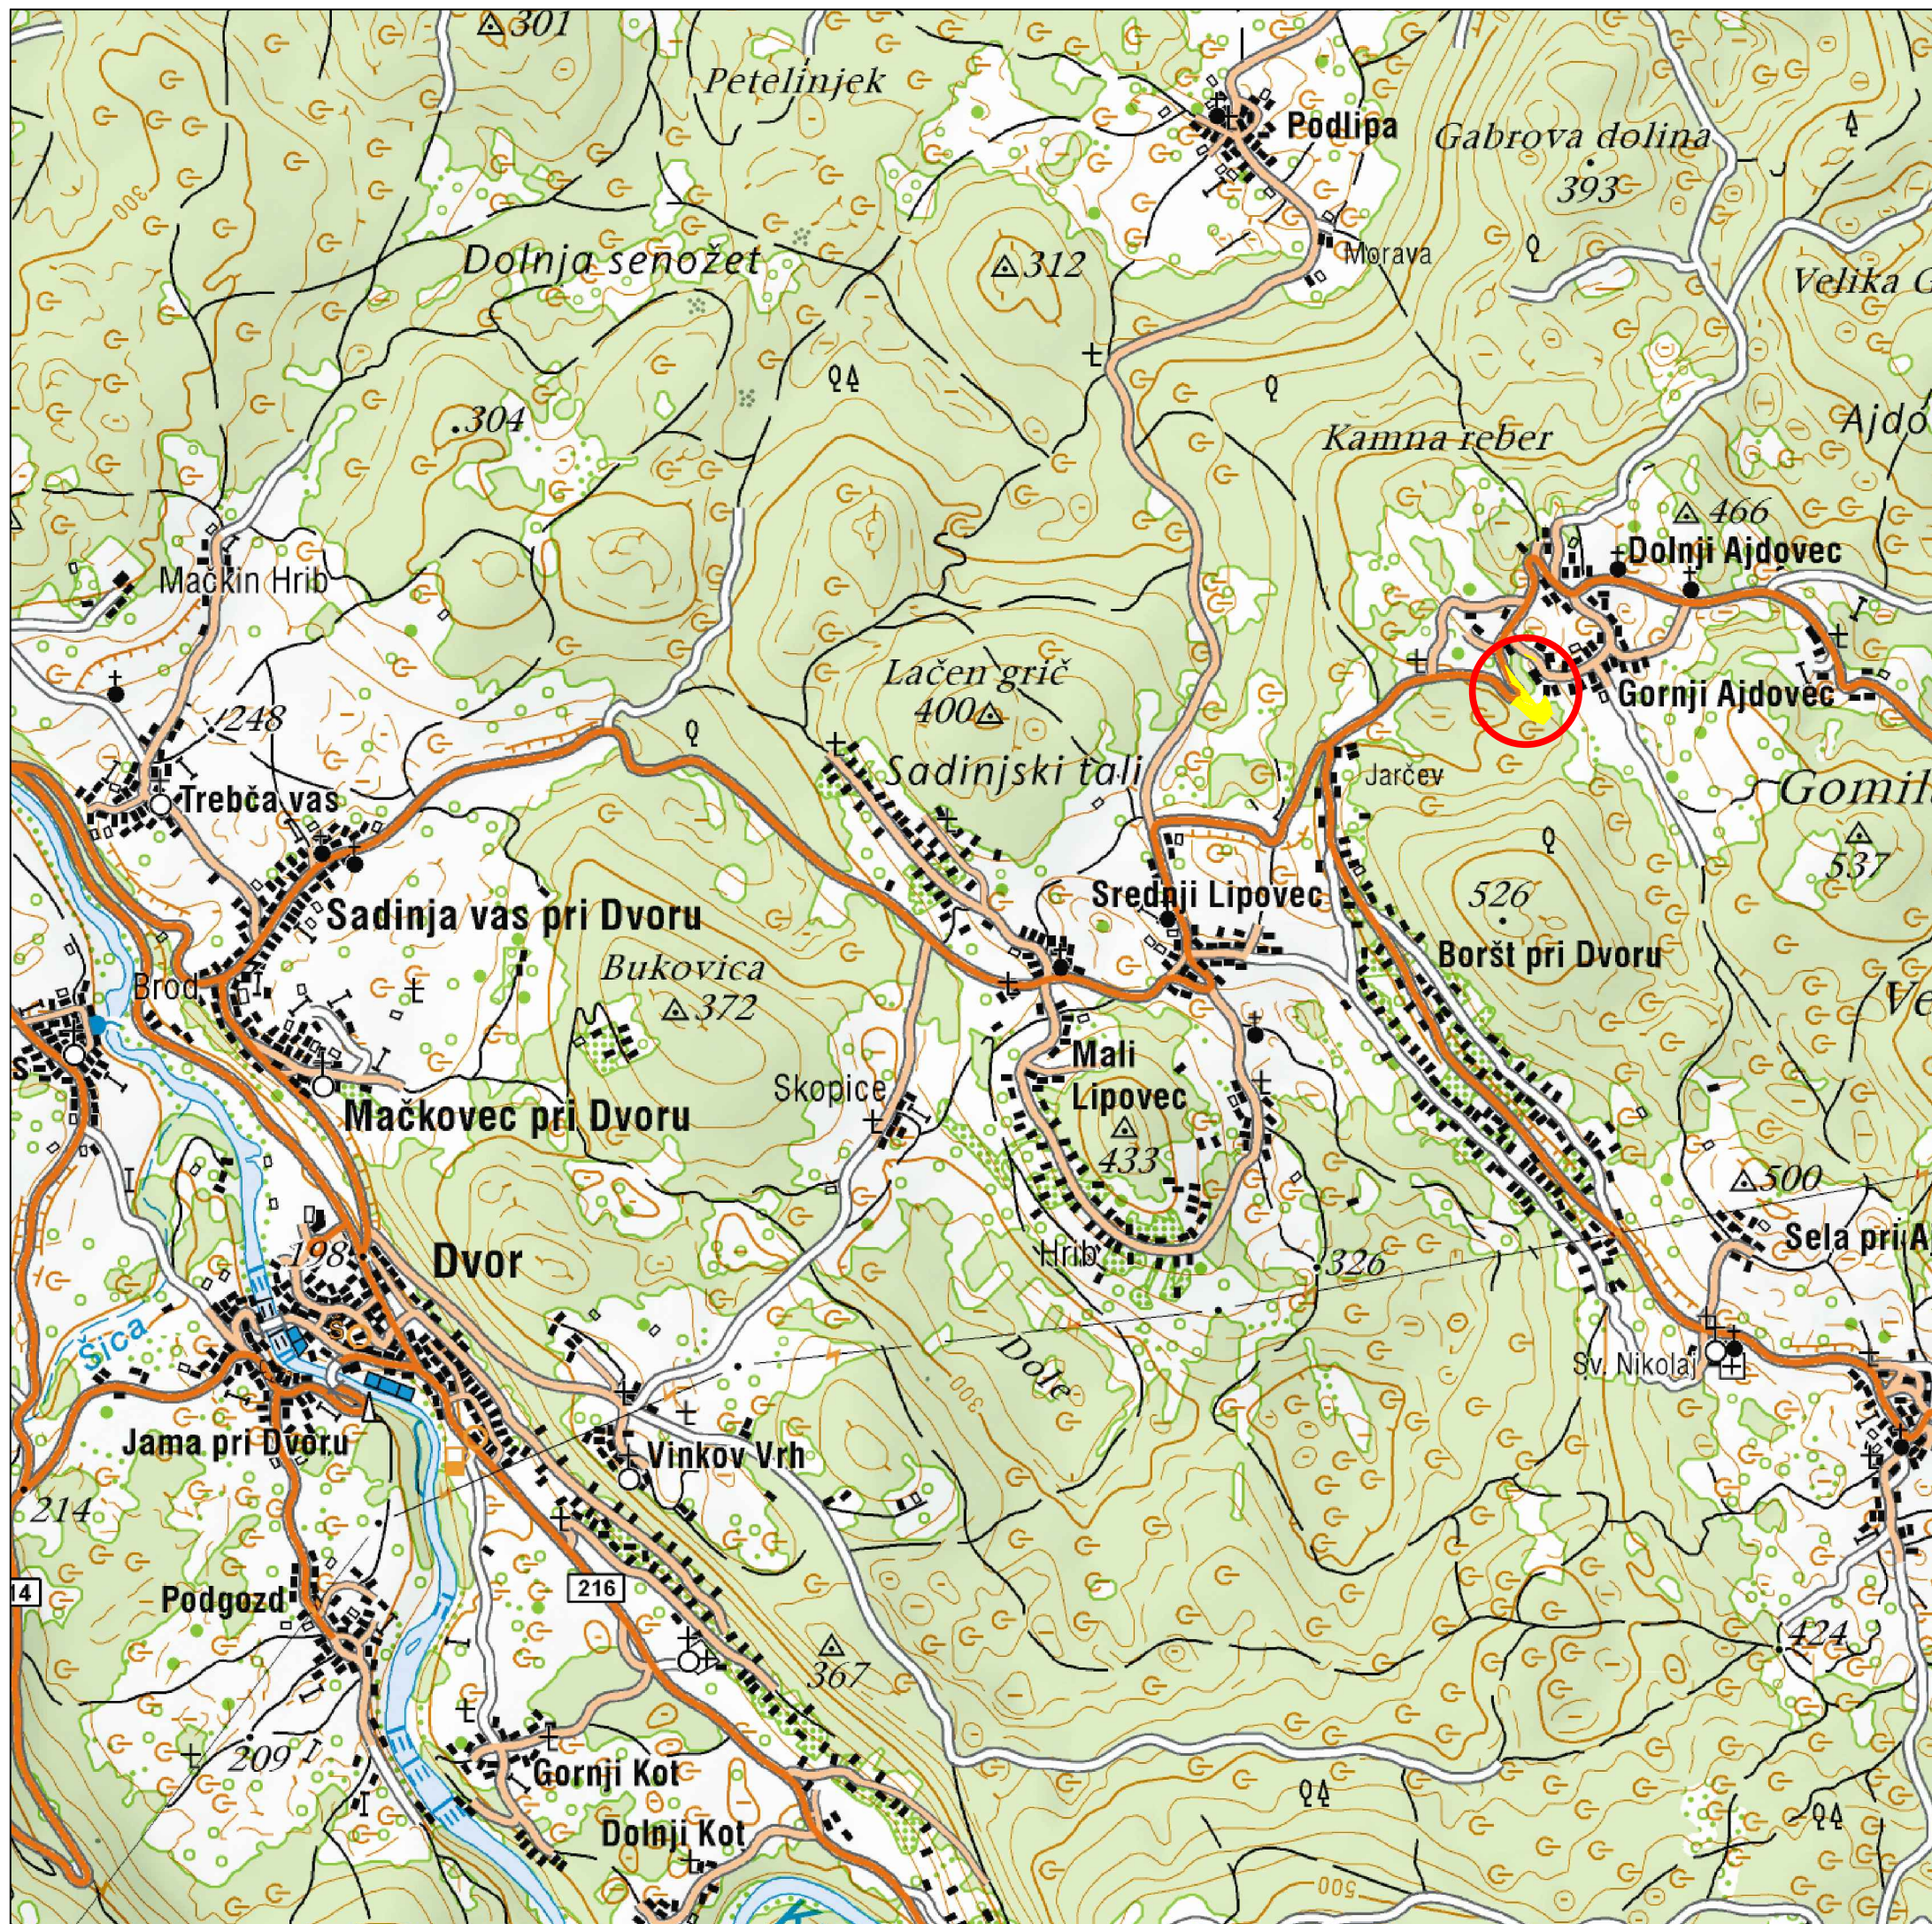

Ciljna sprememba Občinskega prostorskega načrta
Občine Žužemberk (CS OPN1) v naselju Gornji Ajdovec
(EUP GA04) in Dešeča vas (EUP DE05)

- STROKOVNE PODLAGE -

LEGENDA:

-  OBMOČJE CS OPN
-  OBMOČJE CS OPN IN OBSTOJEČE GOSPODARSKE CONE

Podloga: Topografska karta

Območje CS OPN v Gornjem Ajdovcu (EUP GA04)

LEGA OBMOČJA CS OPN V ŠIRŠEM PROSTORU

1:20000

3a

topos