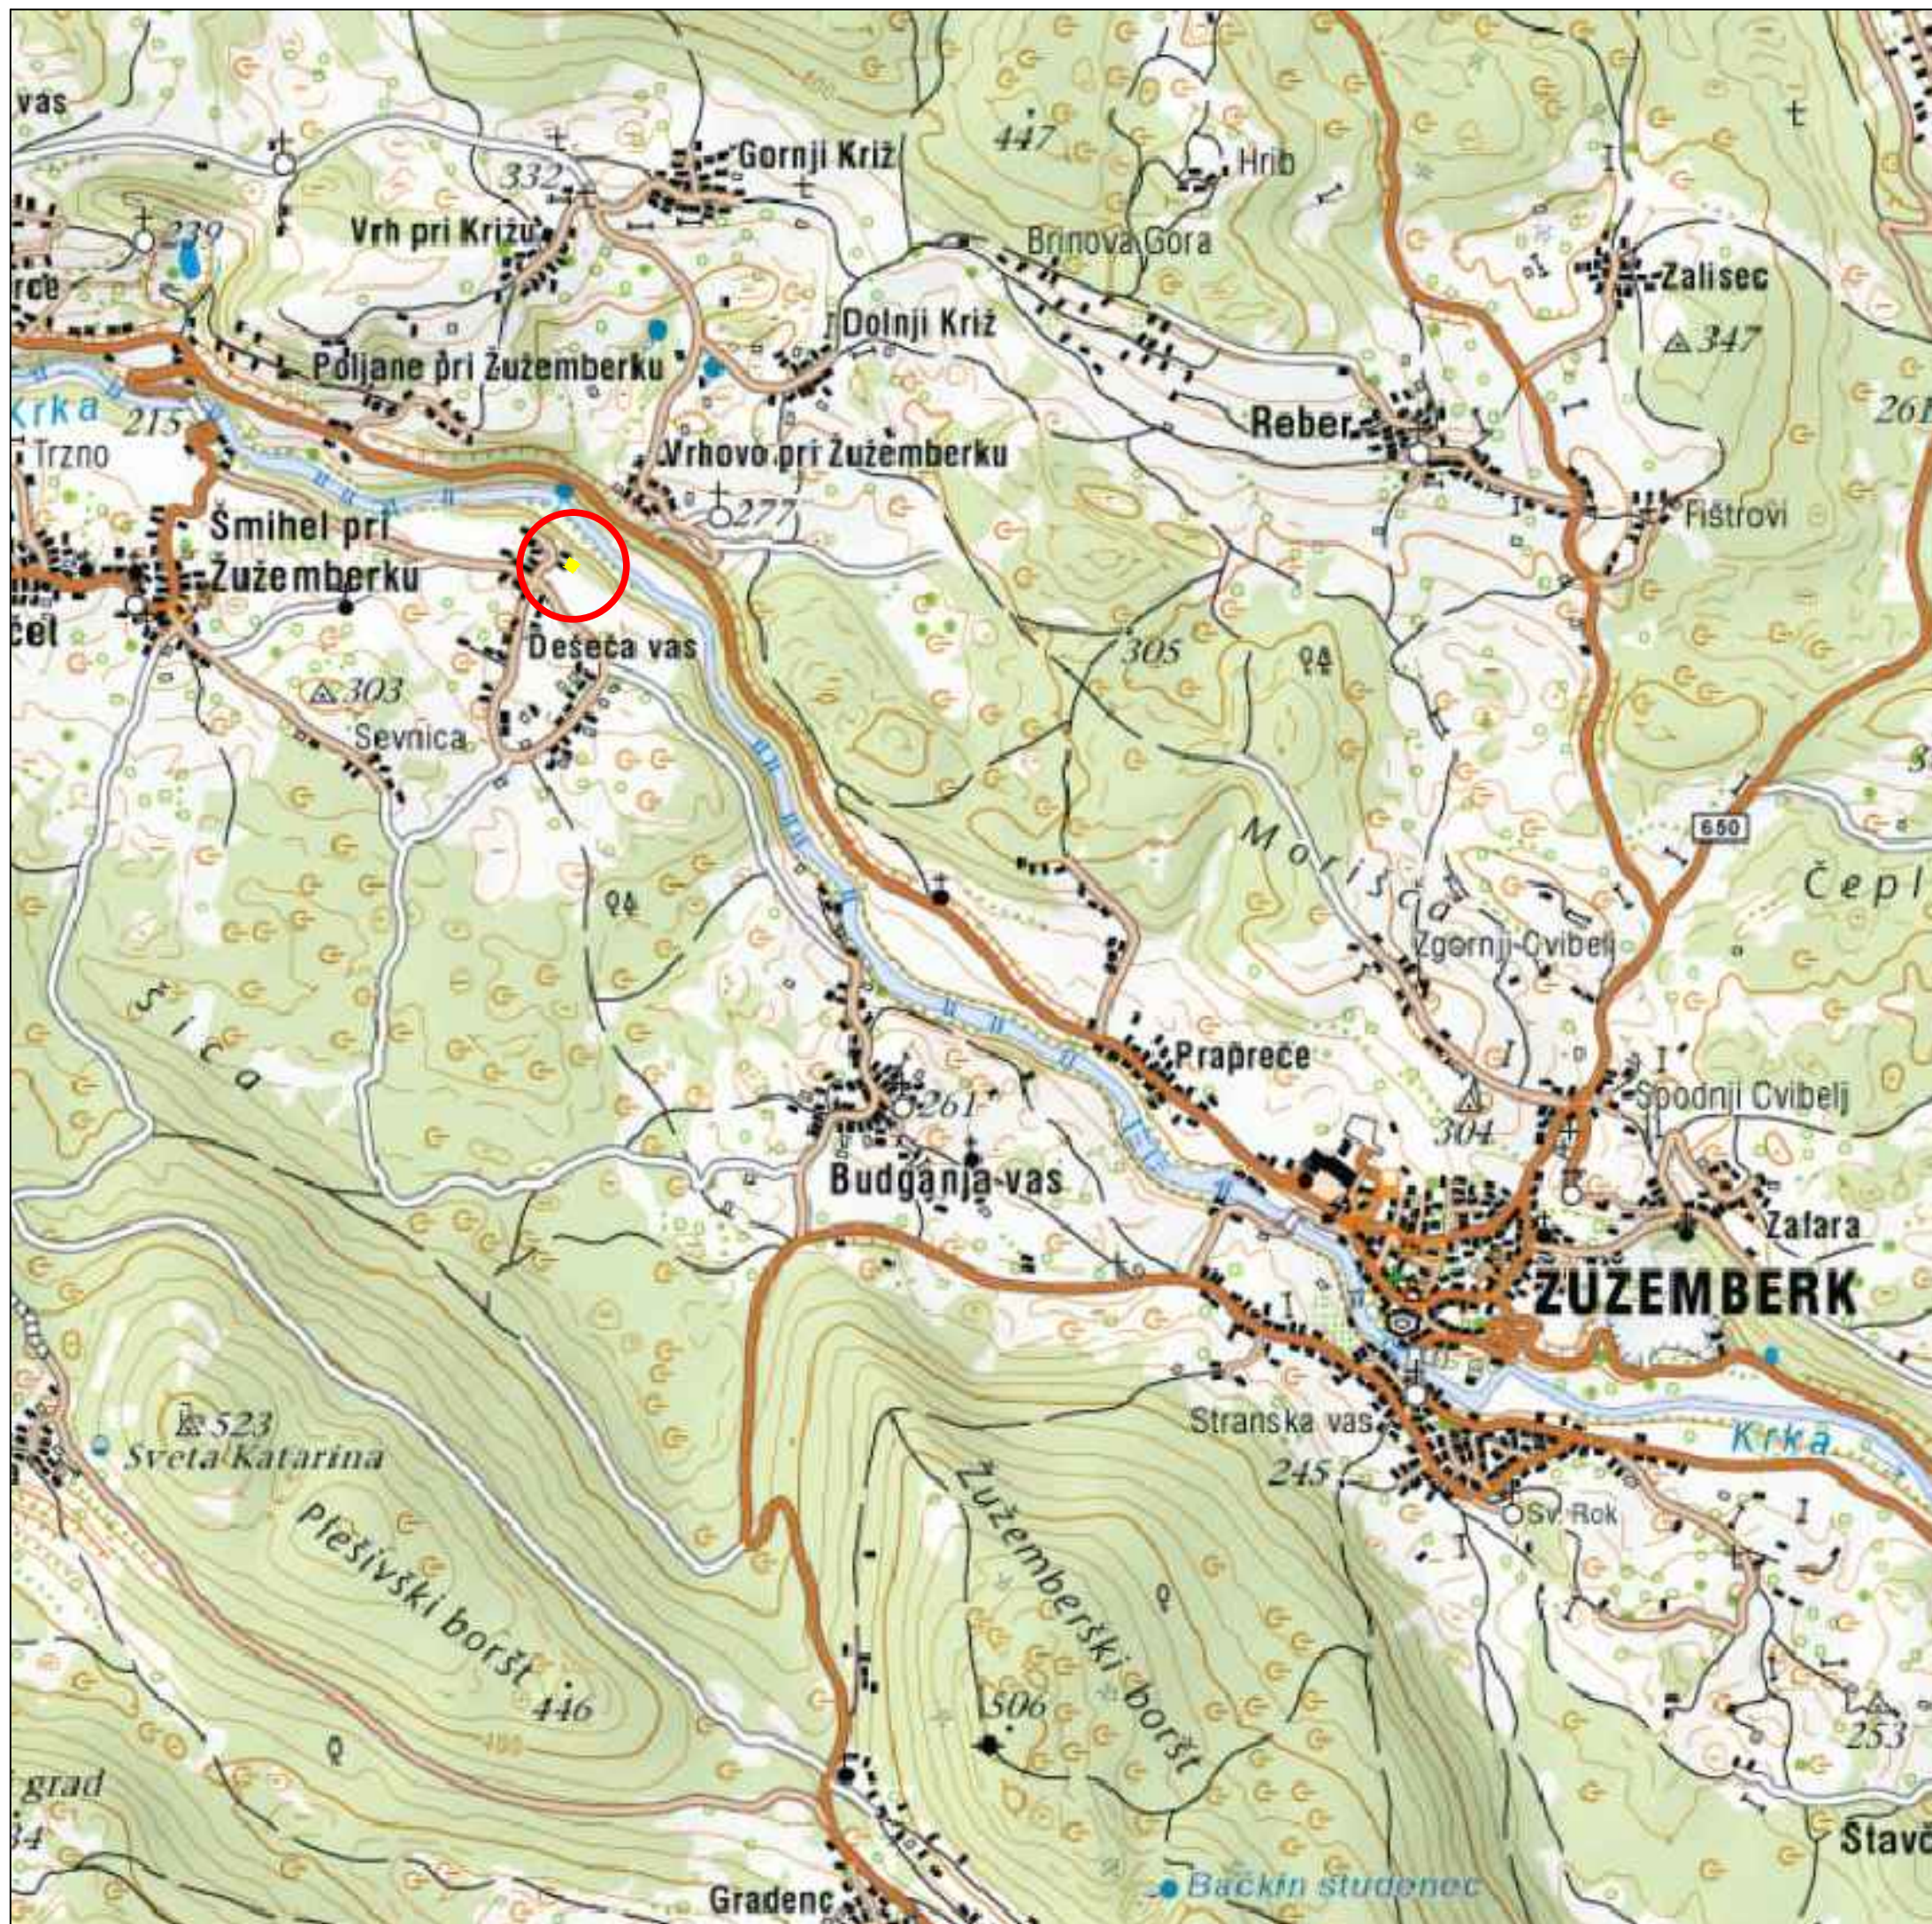

Ciljna sprememba Občinskega prostorskega načrta  
Občine Žužemberk (CS OPN1) v naselju Gornji Ajdovec  
(EUP GA04) in Dešeča vas (EUP DE05)

- STROKOVNE PODLAGE -

LEGENDA:

 OBMOČJE CS OPN

 OBMOČJE CS OPN IN OBSTOJEČE GOSPODARSKE CONE

Podloga: DTK 50

Območje CS OPN v Dešeči vasi (EUP DE05)

LEGA OBMOČJA SD OPN V ŠIRŠEM PROSTORU

1:20000

3b

**topos**